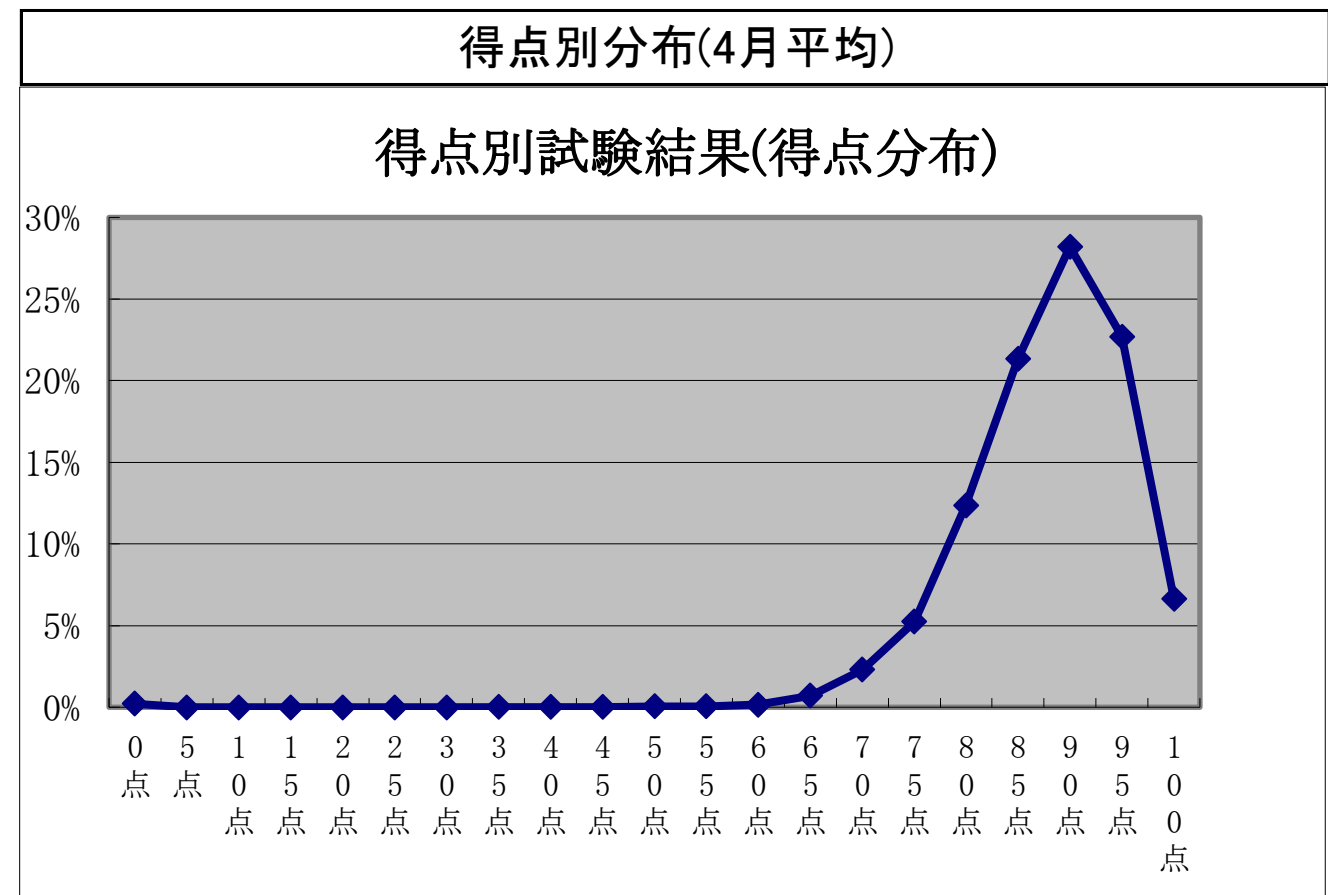

監理技術者講習の修了試験結果状況(令和6年4月分)

監理技術者講習の修了試験結果(問題別正解率)

実施日	地区	試験問題番号																				平均
		1	2	3	4	5	6	7	8	9	10	11	12	13	14	15	16	17	18	19	20	
R6.4.1	オンライン	100	73	100	80	84	84	91	100	91	100	100	95	100	100	80	70	98	98	27	100	88.6
R6.4.2	旭川	98	80	96	70	78	67	95	100	93	95	98	91	95	100	83	84	99	100	23	99	87.2
R6.4.2	東京	99	77	100	79	81	83	99	100	92	97	100	97	99	100	90	92	96	99	27	99	90.3
R6.4.2	オンライン	100	68	100	88	88	88	94	100	97	100	100	88	100	100	85	88	94	100	24	100	90.1
R6.4.3	オンライン	100	73	100	91	82	91	91	100	100	95	100	95	100	95	86	95	95	95	32	100	90.8
R6.4.4	札幌	100	85	98	66	76	56	90	96	82	99	96	95	99	100	83	89	91	96	23	99	86.0
R6.4.4	宮崎	100	63	100	100	75	75	100	100	100	100	88	75	100	88	50	88	88	100	25	88	85.2
R6.4.4	オンライン	100	69	100	77	100	92	92	92	100	92	100	92	100	100	85	92	100	100	23	100	90.3
R6.4.5	仙台	98	82	97	75	88	53	99	99	89	99	98	94	98	99	87	87	95	96	28	98	88.0
R6.4.5	秋田	100	86	99	71	67	52	98	99	81	99	98	95	97	99	97	90	97	97	16	99	86.9
R6.4.5	山形	99	90	99	77	83	67	94	100	93	100	99	95	98	98	83	85	90	99	24	95	88.4
R6.4.5	水戸	99	88	98	69	74	70	98	98	98	98	99	93	97	99	80	83	92	97	21	96	87.4
R6.4.5	さいたま	95	72	95	70	79	62	93	99	84	99	97	94	95	97	79	85	93	98	17	99	85.1
R6.4.5	千葉	96	76	99	74	82	69	96	100	90	100	100	95	97	99	89	85	96	99	18	98	87.9
R6.4.5	横浜	99	83	96	62	82	65	85	98	91	96	98	90	97	97	94	82	92	96	29	100	86.6
R6.4.5	大阪	100	86	100	69	75	91	98	97	98	100	99	92	98	100	99	88	95	98	55	98	91.8
R6.4.5	北九州	100	91	100	74	76	91	100	94	91	97	100	91	94	100	82	82	100	100	15	97	88.8
R6.4.5	長崎	100	86	100	57	86	71	100	100	100	100	100	100	100	100	71	100	100	100	14	86	88.6
R6.4.5	オンライン	100	69	100	86	80	77	100	100	89	94	100	94	97	100	83	77	97	97	37	94	88.6
R6.4.6	オンライン	100	64	100	91	91	82	95	100	95	100	100	91	100	100	73	95	91	95	36	100	90.0
R6.4.8	オンライン	100	69	96	94	96	83	96	100	96	98	100	94	98	100	85	88	94	100	15	100	90.1
R6.4.9	福島	99	70	99	70	76	76	86	100	84	99	99	91	99	98	91	81	95	98	35	98	87.2
R6.4.9	市川	100	77	99	65	69	70	93	100	85	99	100	92	96	100	80	86	95	97	18	95	85.8
R6.4.9	東京	99	76	96	73	73	75	95	100	92	94	99	89	90	96	67	82	94	99	28	92	85.5
R6.4.9	相模原	100	66	98	72	72	60	92	96	77	96	100	89	96	100	70	85	98	100	23	96	84.3
R6.4.9	新潟	98	84	100	70	70	62	100	99	93	98	98	93	97	100	69	85	94	97	25	94	86.3
R6.4.9	金沢	100	88	100	66	77	62	100	100	96	100	99	94	99	100	89	87	91	98	22	98	88.3
R6.4.9	福井	98	74	98	69	84	82	93	99	82	93	97	87	98	99	91	88	96	97	31	97	87.7
R6.4.9	松本	98	72	98	68	82	65	97	98	92	93	97	95	95	98	87	75	90	98	12	97	85.4
R6.4.9	静岡	100	79	99	63	87	52	98	97	94	99	99	94	97	99	95	88	97	100	30	99	88.3
R6.4.9	名古屋	96	82	99	70	75	34	94	97	94	97	96	82	96	98	89	85	96	97	21	99	84.9
R6.4.9	オンライン	97	84	97	90	74	81	94	97	87	90	97	87	97	97	81	87	87	97	26	97	87.2
R6.4.10	小平	98	76	98	76	83	78	98	95	98	100	98	90	98	100	71	80	93	98	7	98	86.7
R6.4.10	オンライン	97	63	100	73	87	93	90	100	87	97	97	90	100	100	73	97	87	97	13	100	87.1
R6.4.11	岐阜	98	83	100	75	83	90	98	98	96	96	98	90	96	99	93	90	90	98	13	98	89.1
R6.4.11	オンライン	100	61	100	91	74	83	100	100	96	96	100	100	96	100	78	100	87	91	13	100	88.3
R6.4.12	札幌	97	85	99	61	75	80	97	96	90	98	99	96	98	99	88	78	92	100	14	98	87.0