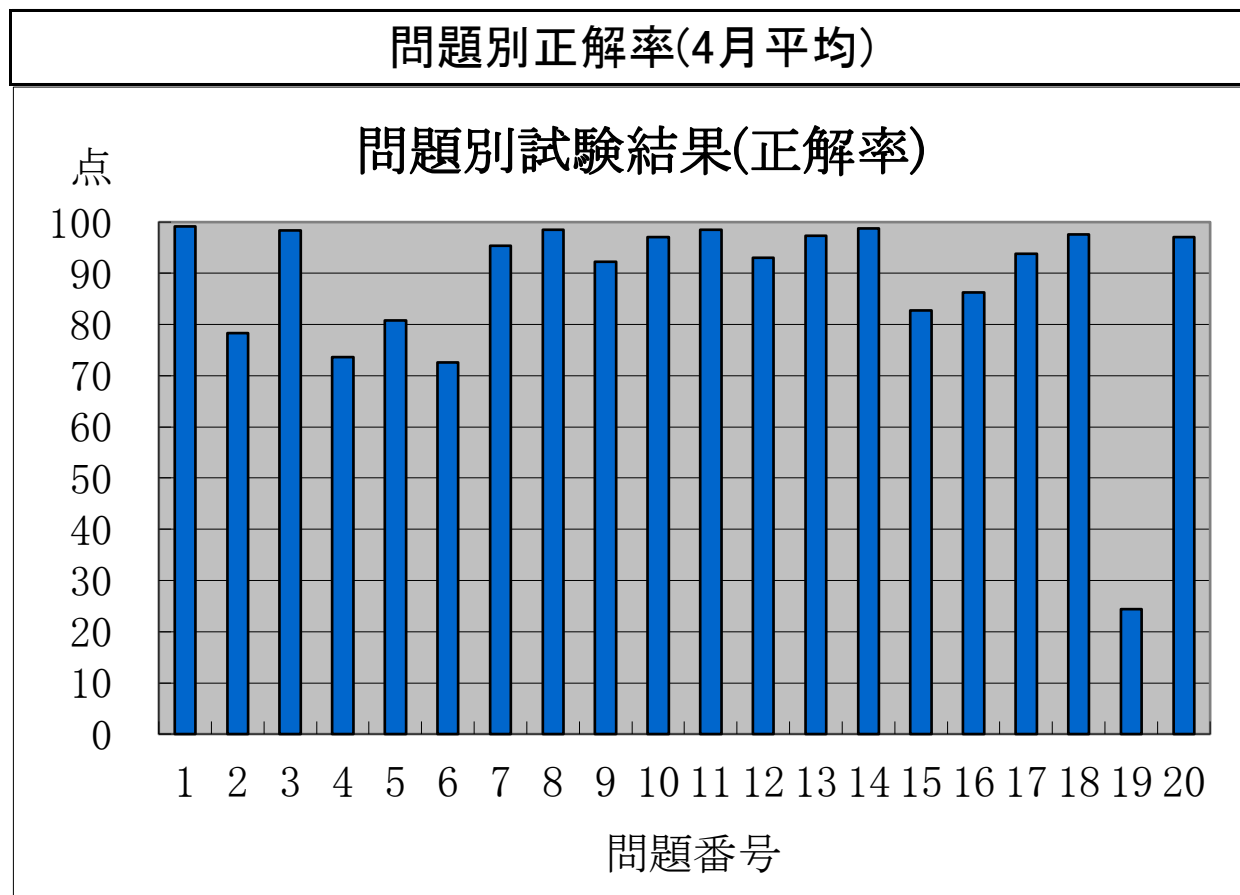

監理技術者講習の修了試験結果状況(令和6年4月分)

監理技術者講習の修了試験結果(問題別正解率)

実施日	地区	試験問題番号																				平均
		1	2	3	4	5	6	7	8	9	10	11	12	13	14	15	16	17	18	19	20	
R6.4.1	オンライン	100	73	100	80	84	84	91	100	91	100	100	95	100	100	80	70	98	98	27	100	88.6
R6.4.2	旭川	98	80	96	70	78	67	95	100	93	95	98	91	95	100	83	84	99	100	23	99	87.2
R6.4.2	東京	99	77	100	79	81	83	99	100	92	97	100	97	99	100	90	92	96	99	27	99	90.3
R6.4.2	オンライン	100	68	100	88	88	88	94	100	97	100	100	88	100	100	85	88	94	100	24	100	90.1
R6.4.3	オンライン	100	73	100	91	82	91	91	100	100	95	100	95	100	95	86	95	95	95	32	100	90.8
R6.4.4	札幌	100	85	98	66	76	56	90	96	82	99	96	95	99	100	83	89	91	96	23	99	86.0
R6.4.4	宮崎	100	63	100	100	75	75	100	100	100	100	88	75	100	88	50	88	88	100	25	88	85.2
R6.4.4	オンライン	100	69	100	77	100	92	92	92	100	92	100	92	100	100	85	92	100	100	23	100	90.3
R6.4.5	仙台	98	82	97	75	88	53	99	99	89	99	98	94	98	99	87	87	95	96	28	98	88.0
R6.4.5	秋田	100	86	99	71	67	52	98	99	81	99	98	95	97	99	97	90	97	97	16	99	86.9
R6.4.5	山形	99	90	99	77	83	67	94	100	93	100	99	95	98	98	83	85	90	99	24	95	88.4
R6.4.5	水戸	99	88	98	69	74	70	98	98	98	98	99	93	97	99	80	83	92	97	21	96	87.4
R6.4.5	さいたま	95	72	95	70	79	62	93	99	84	99	97	94	95	97	79	85	93	98	17	99	85.1
R6.4.5	千葉	96	76	99	74	82	69	96	100	90	100	100	95	97	99	89	85	96	99	18	98	87.9
R6.4.5	横浜	99	83	96	62	82	65	85	98	91	96	98	90	97	97	94	82	92	96	29	100	86.6
R6.4.5	大阪	100	86	100	69	75	91	98	97	98	100	99	92	98	100	99	88	95	98	55	98	91.8
R6.4.5	北九州	100	91	100	74	76	91	100	94	91	97	100	91	94	100	82	82	100	100	15	97	88.8
R6.4.5	長崎	100	86	100	57	86	71	100	100	100	100	100	100	100	100	71	100	100	100	14	86	88.6
R6.4.5	オンライン	100	69	100	86	80	77	100	100	89	94	100	94	97	100	83	77	97	97	37	94	88.6
R6.4.6	オンライン	100	64	100	91	91	82	95	100	95	100	100	91	100	100	73	95	91	95	36	100	90.0
R6.4.8	オンライン	100	69	96	94	96	83	96	100	96	98	100	94	98	100	85	88	94	100	15	100	90.1
R6.4.9	福島	99	70	99	70	76	76	86	100	84	99	99	91	99	98	91	81	95	98	35	98	87.2
R6.4.9	市川	100	77	99	65	69	70	93	100	85	99	100	92	96	100	80	86	95	97	18	95	85.8
R6.4.9	東京	99	76	96	73	73	75	95	100	92	94	99	89	90	96	67	82	94	99	28	92	85.5
R6.4.9	相模原	100	66	98	72	72	60	92	96	77	96	100	89	96	100	70	85	98	100	23	96	84.3
R6.4.9	新潟	98	84	100	70	70	62	100	99	93	98	98	93	97	100	69	85	94	97	25	94	86.3
R6.4.9	金沢	100	88	100	66	77	62	100	100	96	100	99	94	99	100	89	87	91	98	22	98	88.3
R6.4.9	福井	98	74	98	69	84	82	93	99	82	93	97	87	98	99	91	88	96	97	31	97	87.7
R6.4.9	松本	98	72	98	68	82	65	97	98	92	93	97	95	95	98	87	75	90	98	12	97	85.4
R6.4.9	静岡	100	79	99	63	87	52	98	97	94	99	99	94	97	99	95	88	97	100	30	99	88.3
R6.4.9	名古屋	96	82	99	70	75	34	94	97	94	97	96	82	96	98	89	85	96	97	21	99	84.9
R6.4.9	オンライン	97	84	97	90	74	81	94	97	87	90	97	87	97	97	81	87	87	97	26	97	87.2
R6.4.10	小平	98	76	98	76	83	78	98	95	98	100	98	90	98	100	71	80	93	98	7	98	86.7
R6.4.10	オンライン	97	63	100	73	87	93	90	100	87	97	97	90	100	100	73	97	87	97	13	100	87.1
R6.4.11	岐阜	98	83	100	75	83	90	98	98	96	96	98	90	96	99	93	90	90	98	13	98	89.1
R6.4.11	オンライン	100	61	100	91	74	83	100	100	96	96	100	100	96	100	78	100	87	91	13	100	88.3
R6.4.12	札幌	97	85	99	61	75	80	97	96	90	98	99	96	98	99	88	78	92	100	14	98	87.0