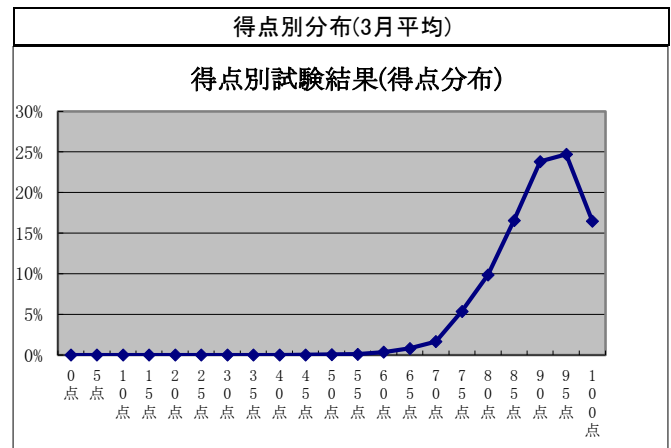

監理技術者講習の修了試験結果状況(令和8年3月分)

監理技術者講習の修了試験結果(問題別正解率)

実施日	地区	試験問題番号																			平均	
		1	2	3	4	5	6	7	8	9	10	11	12	13	14	15	16	17	18	19		20
R8.3.1	(オンデマ	38	81	100	88	63	100	88	100	100	100	69	100	94	100	69	94	88	88	94	94	87.4
R8.3.2	(オンデマ	26	79	97	68	68	97	100	97	100	95	63	100	87	100	66	89	89	95	97	95	85.4
R8.3.3	高崎	52	78	96	63	74	89	93	100	100	100	70	93	93	100	81	96	96	96	100	100	88.5
R8.3.3	東京	79	91	100	81	72	89	91	96	100	96	68	98	98	98	81	91	94	96	98	96	90.7
R8.3.3	三島	53	78	100	81	72	97	97	100	100	97	75	100	100	100	89	100	94	94	100	94	91.1
R8.3.3	(オンデマ	37	84	98	73	82	98	90	100	98	96	71	98	94	100	69	94	94	98	92	98	88.2
R8.3.4	さいたま	75	88	100	90	69	100	94	100	98	98	69	98	100	98	86	100	92	96	100	92	92.2
R8.3.4	福井	83	87	97	83	87	97	93	100	100	97	90	100	100	97	87	100	100	97	100	100	94.8
R8.3.4	(オンデマ	34	81	100	79	77	100	94	98	98	95	76	98	97	100	65	94	97	95	98	94	88.5
R8.3.5	秋田	58	93	100	84	79	91	84	100	100	100	58	100	100	100	91	100	84	100	100	95	90.9
R8.3.5	長岡	43	84	100	75	70	96	94	100	99	99	69	97	96	99	76	99	93	94	97	96	88.8
R8.3.5	(オンデマ	48	75	100	77	61	98	95	100	100	95	73	100	91	100	70	100	93	93	100	93	88.1
R8.3.6	函館	84	84	100	86	92	92	92	100	97	100	81	100	100	100	86	100	97	100	100	100	94.6
R8.3.6	福島	52	91	100	85	78	96	89	98	100	100	72	98	96	98	80	100	93	100	98	96	91.0
R8.3.6	宇都宮	47	77	98	77	76	91	94	98	100	98	71	98	91	100	71	98	100	97	100	91	88.7
R8.3.6	千葉	53	74	100	74	53	100	95	100	100	100	58	95	89	100	95	95	89	95	100	100	88.3
R8.3.6	東京	64	78	100	89	82	100	96	100	100	96	78	98	98	100	78	100	93	96	96	98	92.0
R8.3.6	小平	86	82	100	92	61	96	96	100	100	100	73	100	100	96	90	98	94	100	100	100	93.2
R8.3.6	横浜	59	82	99	76	71	97	95	100	98	98	63	98	99	99	69	99	92	98	100	91	89.2
R8.3.6	相模原	58	85	100	85	65	100	96	100	100	85	58	100	96	100	73	100	88	88	100	100	88.9
R8.3.6	静岡	64	79	95	86	90	95	95	95	95	95	64	95	93	98	76	95	88	95	95	93	89.1
R8.3.6	名古屋	63	85	98	84	66	96	95	100	99	98	73	98	99	97	93	99	85	91	100	93	90.6
R8.3.6	大阪	67	87	99	83	65	98	97	97	99	96	73	98	99	97	80	96	95	92	98	92	90.4
R8.3.6	福山	55	85	95	80	70	95	95	100	100	95	75	100	90	100	65	95	90	90	95	95	88.3
R8.3.6	高松	75	75	100	65	65	95	95	100	100	100	75	100	95	95	70	100	90	90	95	90	88.5
R8.3.6	(オンデマ	47	81	97	85	75	100	92	100	100	100	81	98	90	100	73	97	98	98	97	97	90.3
R8.3.7	札幌	40	80	100	87	80	93	93	100	100	93	67	100	93	100	73	100	80	100	100	87	88.3
R8.3.7	(オンデマ	32	73	97	76	81	92	95	100	100	97	81	100	86	97	62	95	92	95	100	95	87.3
R8.3.8	(オンデマ	42	69	100	69	77	96	100	100	100	92	81	100	96	96	62	92	96	92	100	88	87.4
R8.3.9	(オンデマ	25	72	97	67	67	100	92	97	100	97	72	100	97	100	64	83	97	94	94	89	85.2
R8.3.10	千葉	65	92	100	77	81	96	96	100	100	100	77	100	92	100	85	100	100	100	100	88	92.5
R8.3.10	新潟	61	82	100	77	85	97	96	98	100	98	63	99	97	100	88	99	89	97	98	95	91.0
R8.3.10	松本	69	93	95	88	88	98	100	100	98	98	71	98	100	100	83	100	93	98	100	98	93.4
R8.3.10	岐阜	54	78	100	78	75	97	90	100	100	95	76	100	97	98	70	100	97	92	100	97	89.7
R8.3.10	浜松	71	86	100	86	80	100	97	100	100	100	71	100	100	100	86	94	91	97	100	100	93.0
R8.3.10	(オンデマ	39	69	98	75	71	94	96	100	100	96	71	100	90	98	61	96	90	92	100	94	86.5
R8.3.11	旭川	76	79	97	63	84	97	92	100	100	100	39	100	95	100	82	97	89	95	97	97	89.0