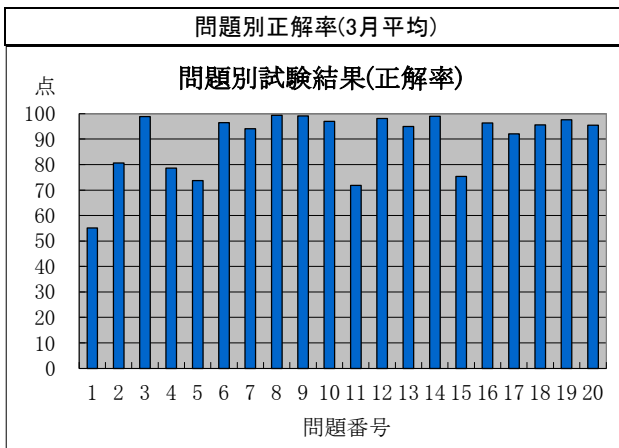

監理技術者講習の修了試験結果状況(令和8年3月分)

監理技術者講習の修了試験結果(問題別正解率)

実施日	地区	試験問題番号																			平均	
		1	2	3	4	5	6	7	8	9	10	11	12	13	14	15	16	17	18	19		20
R8.3.1	(オンデマ	38	81	100	88	63	100	88	100	100	100	69	100	94	100	69	94	88	88	94	94	87.4
R8.3.2	(オンデマ	26	79	97	68	68	97	100	97	100	95	63	100	87	100	66	89	89	95	97	95	85.4
R8.3.3	高崎	52	78	96	63	74	89	93	100	100	100	70	93	93	100	81	96	96	96	100	100	88.5
R8.3.3	東京	79	91	100	81	72	89	91	96	100	96	68	98	98	98	81	91	94	96	98	96	90.7
R8.3.3	三島	53	78	100	81	72	97	97	100	100	97	75	100	100	100	89	100	94	94	100	94	91.1
R8.3.3	(オンデマ	37	84	98	73	82	98	90	100	98	96	71	98	94	100	69	94	94	98	92	98	88.2
R8.3.4	さいたま	75	88	100	90	69	100	94	100	98	98	69	98	100	98	86	100	92	96	100	92	92.2
R8.3.4	福井	83	87	97	83	87	97	93	100	100	97	90	100	100	97	87	100	100	97	100	100	94.8
R8.3.4	(オンデマ	34	81	100	79	77	100	94	98	98	95	76	98	97	100	65	94	97	95	98	94	88.5
R8.3.5	秋田	58	93	100	84	79	91	84	100	100	100	58	100	100	100	91	100	84	100	100	95	90.9
R8.3.5	長岡	43	84	100	75	70	96	94	100	99	99	69	97	96	99	76	99	93	94	97	96	88.8
R8.3.5	(オンデマ	48	75	100	77	61	98	95	100	100	95	73	100	91	100	70	100	93	93	100	93	88.1
R8.3.6	函館	84	84	100	86	92	92	92	100	97	100	81	100	100	100	86	100	97	100	100	100	94.6
R8.3.6	福島	52	91	100	85	78	96	89	98	100	100	72	98	96	98	80	100	93	100	98	96	91.0
R8.3.6	宇都宮	47	77	98	77	76	91	94	98	100	98	71	98	91	100	71	98	100	97	100	91	88.7
R8.3.6	千葉	53	74	100	74	53	100	95	100	100	100	58	95	89	100	95	95	89	95	100	100	88.3
R8.3.6	東京	64	78	100	89	82	100	96	100	100	96	78	98	98	100	78	100	93	96	96	98	92.0
R8.3.6	小平	86	82	100	92	61	96	96	100	100	100	73	100	100	96	90	98	94	100	100	100	93.2
R8.3.6	横浜	59	82	99	76	71	97	95	100	98	98	63	98	99	99	69	99	92	98	100	91	89.2
R8.3.6	相模原	58	85	100	85	65	100	96	100	100	85	58	100	96	100	73	100	88	88	100	100	88.9
R8.3.6	静岡	64	79	95	86	90	95	95	95	95	95	64	95	93	98	76	95	88	95	95	93	89.1
R8.3.6	名古屋	63	85	98	84	66	96	95	100	99	98	73	98	99	97	93	99	85	91	100	93	90.6
R8.3.6	大阪	67	87	99	83	65	98	97	97	99	96	73	98	99	97	80	96	95	92	98	92	90.4
R8.3.6	福山	55	85	95	80	70	95	95	100	100	95	75	100	90	100	65	95	90	90	95	95	88.3
R8.3.6	高松	75	75	100	65	65	95	95	100	100	100	75	100	95	95	70	100	90	90	95	90	88.5
R8.3.6	(オンデマ	47	81	97	85	75	100	92	100	100	100	81	98	90	100	73	97	98	98	97	97	90.3
R8.3.7	札幌	40	80	100	87	80	93	93	100	100	93	67	100	93	100	73	100	80	100	100	87	88.3
R8.3.7	(オンデマ	32	73	97	76	81	92	95	100	100	97	81	100	86	97	62	95	92	95	100	95	87.3
R8.3.8	(オンデマ	42	69	100	69	77	96	100	100	100	92	81	100	96	96	62	92	96	92	100	88	87.4
R8.3.9	(オンデマ	25	72	97	67	67	100	92	97	100	97	72	100	97	100	64	83	97	94	94	89	85.2
R8.3.10	千葉	65	92	100	77	81	96	96	100	100	100	77	100	92	100	85	100	100	100	100	88	92.5
R8.3.10	新潟	61	82	100	77	85	97	96	98	100	98	63	99	97	100	88	99	89	97	98	95	91.0
R8.3.10	松本	69	93	95	88	88	98	100	100	98	98	71	98	100	100	83	100	93	98	100	98	93.4
R8.3.10	岐阜	54	78	100	78	75	97	90	100	100	95	76	100	97	98	70	100	97	92	100	97	89.7
R8.3.10	浜松	71	86	100	86	80	100	97	100	100	100	71	100	100	100	86	94	91	97	100	100	93.0
R8.3.10	(オンデマ	39	69	98	75	71	94	96	100	100	96	71	100	90	98	61	96	90	92	100	94	86.5
R8.3.11	旭川	76	79	97	63	84	97	92	100	100	100	39	100	95	100	82	97	89	95	97	97	89.0