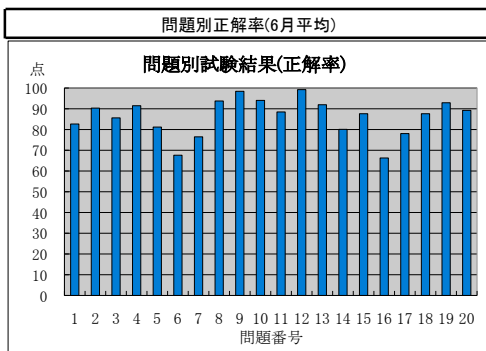

監理技術者講習の修了試験結果状況(平成23年6月分)

監理技術者講習の修了試験結果(問題別正解率)

| 実施日      | 地区   | 試験問題番号 |      |      |      |      |      |      |      |      |      |      |      |      |      |      |      |      |      |      |      | 平均   |
|----------|------|--------|------|------|------|------|------|------|------|------|------|------|------|------|------|------|------|------|------|------|------|------|
|          |      | 1      | 2    | 3    | 4    | 5    | 6    | 7    | 8    | 9    | 10   | 11   | 12   | 13   | 14   | 15   | 16   | 17   | 18   | 19   | 20   |      |
| H23.6.1  | 松本   | 83     | 92   | 92   | 100  | 78   | 76   | 84   | 97   | 100  | 97   | 97   | 100  | 92   | 95   | 86   | 70   | 79   | 83   | 95   | 92   | 89.4 |
| H23.6.1  | 大阪   | 87     | 99   | 91   | 95   | 85   | 58   | 74   | 98   | 100  | 98   | 91   | 98   | 95   | 95   | 96   | 67   | 95   | 96   | 90   | 99   | 90.4 |
| H23.6.2  | 帯広   | 78     | 98   | 96   | 100  | 82   | 94   | 88   | 96   | 100  | 98   | 100  | 98   | 98   | 96   | 96   | 80   | 90   | 90   | 94   | 98   | 93.5 |
| H23.6.2  | いわき  | 74     | 82   | 82   | 87   | 63   | 72   | 66   | 93   | 97   | 85   | 90   | 97   | 91   | 75   | 85   | 68   | 81   | 96   | 90   | 85   | 83.0 |
| H23.6.3  | 三島   | 81     | 89   | 88   | 94   | 82   | 85   | 84   | 96   | 99   | 95   | 94   | 96   | 92   | 91   | 88   | 67   | 82   | 88   | 93   | 92   | 88.8 |
| H23.6.7  | 横浜   | 83     | 91   | 80   | 97   | 82   | 68   | 58   | 91   | 97   | 95   | 91   | 100  | 96   | 84   | 88   | 72   | 72   | 81   | 90   | 86   | 85.1 |
| H23.6.7  | 新潟   | 85     | 97   | 87   | 93   | 86   | 60   | 72   | 96   | 97   | 96   | 89   | 99   | 86   | 85   | 89   | 60   | 74   | 81   | 94   | 88   | 85.7 |
| H23.6.7  | 名古屋  | 86     | 97   | 91   | 98   | 83   | 97   | 76   | 96   | 99   | 98   | 93   | 100  | 94   | 97   | 87   | 65   | 74   | 74   | 95   | 91   | 89.6 |
| H23.6.7  | 福岡   | 70     | 86   | 85   | 93   | 76   | 68   | 59   | 93   | 99   | 91   | 85   | 100  | 88   | 59   | 85   | 71   | 80   | 92   | 92   | 93   | 83.3 |
| H23.6.8  | 東京   | 88     | 85   | 76   | 86   | 75   | 57   | 73   | 91   | 99   | 94   | 84   | 100  | 89   | 77   | 78   | 65   | 84   | 69   | 95   | 86   | 82.6 |
| H23.6.8  | 金沢   | 75     | 89   | 79   | 83   | 75   | 56   | 55   | 97   | 96   | 94   | 82   | 97   | 93   | 69   | 93   | 62   | 87   | 93   | 93   | 90   | 82.9 |
| H23.6.9  | 前橋   | 77     | 86   | 86   | 91   | 66   | 91   | 70   | 92   | 97   | 91   | 84   | 96   | 92   | 88   | 91   | 57   | 65   | 82   | 95   | 92   | 84.5 |
| H23.6.9  | 鹿児島  | 89     | 97   | 97   | 92   | 72   | 92   | 94   | 100  | 94   | 97   | 89   | 100  | 100  | 100  | 81   | 53   | 86   | 86   | 100  | 86   | 90.3 |
| H23.6.10 | 山形   | 85     | 99   | 81   | 92   | 81   | 82   | 75   | 96   | 98   | 93   | 92   | 100  | 95   | 89   | 84   | 56   | 71   | 80   | 92   | 87   | 86.4 |
| H23.6.10 | 静岡   | 76     | 94   | 97   | 94   | 71   | 63   | 75   | 97   | 98   | 84   | 86   | 100  | 95   | 87   | 94   | 71   | 92   | 94   | 98   | 95   | 88.1 |
| H23.6.14 | 札幌   | 88     | 91   | 91   | 97   | 59   | 89   | 93   | 100  | 99   | 93   | 96   | 100  | 100  | 97   | 95   | 75   | 93   | 89   | 97   | 96   | 91.9 |
| H23.6.14 | 八戸   | 84     | 88   | 90   | 90   | 88   | 94   | 88   | 100  | 100  | 100  | 96   | 98   | 94   | 100  | 90   | 76   | 80   | 92   | 94   | 90   | 91.6 |
| H23.6.14 | 千葉   | 78     | 92   | 84   | 94   | 78   | 78   | 76   | 92   | 94   | 94   | 88   | 99   | 93   | 74   | 85   | 60   | 70   | 78   | 93   | 87   | 84.4 |
| H23.6.14 | 東京   | 78     | 88   | 86   | 93   | 82   | 78   | 79   | 89   | 96   | 92   | 90   | 99   | 93   | 82   | 92   | 66   | 86   | 93   | 93   | 93   | 87.4 |
| H23.6.14 | 横浜   | 71     | 91   | 84   | 90   | 83   | 66   | 68   | 88   | 95   | 87   | 88   | 100  | 91   | 76   | 84   | 54   | 68   | 84   | 93   | 90   | 82.6 |
| H23.6.15 | さいたま | 79     | 91   | 83   | 87   | 75   | 58   | 76   | 95   | 99   | 97   | 89   | 99   | 94   | 91   | 90   | 71   | 82   | 92   | 92   | 94   | 86.7 |
| H23.6.15 | 東京   | 89     | 97   | 82   | 89   | 85   | 65   | 79   | 98   | 98   | 88   | 92   | 100  | 92   | 66   | 92   | 86   | 72   | 92   | 96   | 91   | 87.5 |
| H23.6.15 | 福井   | 70     | 85   | 87   | 91   | 72   | 54   | 69   | 93   | 98   | 91   | 91   | 100  | 93   | 80   | 78   | 48   | 80   | 87   | 94   | 93   | 82.7 |
| H23.6.16 | 仙台   | 89     | 96   | 91   | 97   | 83   | 90   | 78   | 98   | 99   | 97   | 92   | 99   | 93   | 95   | 90   | 64   | 89   | 96   | 92   | 95   | 91.2 |
| H23.6.16 | 宇都宮  | 79     | 80   | 84   | 91   | 69   | 75   | 84   | 95   | 94   | 89   | 95   | 98   | 92   | 75   | 89   | 62   | 80   | 94   | 93   | 87   | 85.3 |
| H23.6.16 | 長岡   | 73     | 87   | 89   | 86   | 68   | 82   | 78   | 92   | 96   | 94   | 87   | 98   | 92   | 77   | 86   | 65   | 89   | 80   | 96   | 94   | 85.5 |
| H23.6.17 | 福島   | 77     | 92   | 87   | 86   | 72   | 66   | 65   | 93   | 98   | 86   | 88   | 98   | 88   | 73   | 87   | 72   | 75   | 94   | 87   | 94   | 83.9 |
| H23.6.17 | 東京   | 79     | 93   | 83   | 82   | 66   | 64   | 72   | 92   | 97   | 93   | 94   | 98   | 90   | 69   | 86   | 68   | 69   | 85   | 93   | 95   | 83.4 |
| H23.6.17 | 名古屋  | 92     | 97   | 86   | 93   | 78   | 83   | 81   | 98   | 100  | 98   | 94   | 100  | 98   | 86   | 93   | 59   | 85   | 85   | 93   | 93   | 89.6 |
| H23.6.21 | 札幌   | 100    | 100  | 90   | 97   | 86   | 97   | 90   | 100  | 100  | 100  | 100  | 100  | 97   | 100  | 90   | 76   | 93   | 86   | 93   | 100  | 94.8 |
| H23.6.21 | 水戸   | 85     | 90   | 86   | 96   | 73   | 63   | 85   | 96   | 99   | 95   | 91   | 99   | 91   | 65   | 87   | 68   | 77   | 85   | 92   | 89   | 85.6 |
| H23.6.21 | 東京   | 85     | 94   | 88   | 93   | 78   | 88   | 78   | 96   | 99   | 99   | 91   | 99   | 94   | 90   | 89   | 55   | 87   | 93   | 92   | 92   | 89.0 |
| H23.6.21 | 横浜   | 76     | 87   | 81   | 88   | 75   | 68   | 67   | 92   | 99   | 87   | 87   | 99   | 89   | 77   | 88   | 62   | 77   | 81   | 93   | 88   | 83.1 |
| H23.6.21 | 神戸   | 83     | 85   | 87   | 82   | 90   | 61   | 76   | 92   | 100  | 96   | 91   | 99   | 90   | 95   | 91   | 67   | 83   | 98   | 92   | 95   | 87.7 |
| H23.6.22 | 盛岡   | 84     | 97   | 96   | 94   | 78   | 89   | 84   | 98   | 100  | 99   | 91   | 100  | 94   | 95   | 86   | 63   | 90   | 96   | 98   | 91   | 91.2 |
| H23.6.22 | 富山   | 76     | 84   | 94   | 89   | 75   | 54   | 66   | 90   | 99   | 97   | 81   | 99   | 88   | 82   | 90   | 63   | 78   | 96   | 93   | 89   | 84.2 |
| H23.6.22 | 岐阜   | 67     | 82   | 78   | 96   | 80   | 49   | 74   | 92   | 98   | 95   | 77   | 100  | 85   | 59   | 90   | 58   | 67   | 80   | 87   | 81   | 79.8 |
| H23.6.22 | 津    | 72     | 82   | 78   | 89   | 74   | 76   | 72   | 89   | 100  | 95   | 82   | 100  | 89   | 69   | 77   | 46   | 76   | 86   | 91   | 88   | 81.6 |
| H23.6.22 | 岡山   | 86     | 92   | 86   | 90   | 86   | 64   | 78   | 90   | 98   | 94   | 84   | 100  | 98   | 76   | 94   | 64   | 74   | 76   | 94   | 86   | 85.5 |
| H23.6.23 | 相模原  | 89     | 94   | 90   | 98   | 82   | 82   | 88   | 98   | 98   | 95   | 90   | 100  | 95   | 93   | 89   | 68   | 81   | 95   | 89   | 87   | 90.1 |
| H23.6.23 | 名古屋  | 71     | 83   | 90   | 87   | 82   | 61   | 66   | 93   | 96   | 90   | 85   | 98   | 92   | 65   | 83   | 70   | 61   | 76   | 90   | 90   | 81.5 |
| H23.6.23 | 大阪   | 88     | 95   | 94   | 96   | 87   | 80   | 78   | 95   | 98   | 96   | 98   | 98   | 94   | 86   | 92   | 71   | 86   | 85   | 95   | 91   | 90.2 |
| H23.6.23 | 広島   | 83     | 94   | 74   | 97   | 74   | 52   | 78   | 94   | 97   | 89   | 84   | 99   | 82   | 73   | 82   | 71   | 61   | 79   | 91   | 87   | 82.1 |
| H23.6.24 | 市川   | 83     | 90   | 85   | 95   | 84   | 56   | 80   | 100  | 100  | 90   | 90   | 99   | 92   | 74   | 83   | 75   | 80   | 88   | 94   | 89   | 86.4 |
| H23.6.24 | 東京   | 92     | 91   | 89   | 91   | 85   | 78   | 80   | 93   | 99   | 92   | 93   | 100  | 94   | 90   | 91   | 64   | 76   | 72   | 92   | 86   | 87.4 |
| H23.6.24 | 北九州  | 82     | 93   | 85   | 82   | 80   | 51   | 69   | 93   | 93   | 100  | 89   | 100  | 93   | 59   | 90   | 74   | 77   | 95   | 92   | 85   | 84.1 |
| H23.6.27 | 小平   | 97     | 97   | 94   | 95   | 83   | 86   | 90   | 97   | 100  | 99   | 94   | 99   | 99   | 100  | 88   | 69   | 86   | 90   | 92   | 91   | 92.3 |
| H23.6.28 | 札幌   | 86     | 94   | 87   | 91   | 83   | 82   | 77   | 93   | 99   | 97   | 94   | 100  | 93   | 91   | 93   | 71   | 94   | 97   | 98   | 94   | 90.7 |
| H23.6.29 | 東京   | 87     | 89   | 81   | 90   | 73   | 55   | 70   | 94   | 97   | 94   | 91   | 99   | 95   | 84   | 83   | 66   | 78   | 91   | 90   | 87   | 84.7 |
| H23.6.30 | 仙台   | 67     | 92   | 62   | 92   | 78   | 81   | 68   | 89   | 97   | 91   | 83   | 99   | 92   | 70   | 79   | 76   | 78   | 87   | 94   | 83   | 82.9 |
| H23.6.30 | さいたま | 81     | 88   | 87   | 93   | 77   | 68   | 78   | 89   | 99   | 93   | 88   | 97   | 86   | 69   | 88   | 58   | 86   | 96   | 93   | 91   | 85.3 |
| H23.6.30 | 千葉   | 86     | 91   | 83   | 91   | 82   | 55   | 80   | 98   | 100  | 89   | 86   | 99   | 91   | 75   | 86   | 57   | 63   | 91   | 96   | 98   | 84.9 |
| H23.6.30 | 大阪   | 100    | 97   | 97   | 95   | 97   | 72   | 87   | 100  | 100  | 97   | 100  | 100  | 100  | 100  | 97   | 79   | 87   | 85   | 97   | 97   | 94.2 |
| 平均点      |      | 82.7   | 90.3 | 85.6 | 91.5 | 81.2 | 67.6 | 76.5 | 93.8 | 98.4 | 94.0 | 88.5 | 99.2 | 92.0 | 80.1 | 87.6 | 66.3 | 78.0 | 87.6 | 92.9 | 89.2 | 86.2 |