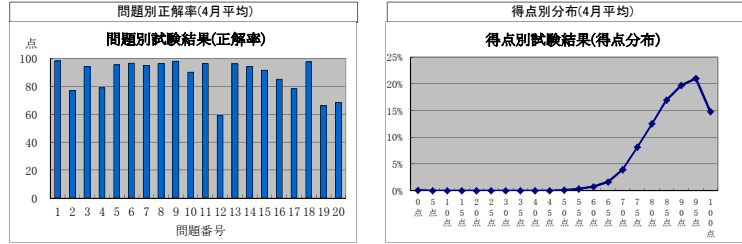

監理技術者講習の修了試験結果状況(平成27年4月分)

監理技術者講習の修了試験結果(問題別正解率)

実施日	地区	試 験 問 題 番 号																				平均
		1	2	3	4	5	6	7	8	9	10	11	12	13	14	15	16	17	18	19	20	
H27.4.1	秋田	99	84	96	79	92	98	94	94	97	91	97	81	97	93	86	83	77	98	63	72	88.6
H27.4.1	東京	93	75	98	75	91	96	93	91	98	85	91	28	88	95	96	91	81	98	69	59	84.6
H27.4.1	新潟	99	71	94	73	92	98	95	88	94	84	95	53	95	89	81	80	76	98	57	56	83.4
H27.4.2	福島	99	80	97	88	98	97	100	98	100	95	95	67	98	99	92	92	86	100	76	67	91.2
H27.4.2	水戸	95	70	96	72	92	96	96	90	94	77	96	51	94	82	87	79	58	98	45	40	80.4
H27.4.2	横浜	98	71	94	77	89	96	96	89	98	83	95	51	96	94	84	81	64	99	58	53	83.3
H27.4.2	長野	98	80	99	69	92	97	97	91	95	82	96	36	86	94	96	87	86	100	71	75	86.4
H27.4.2	津	98	68	92	74	98	97	99	99	95	84	96	46	96	94	91	94	70	98	73	62	86.2
H27.4.2	大阪	100	77	96	77	99	93	99	97	98	96	98	51	99	98	98	82	84	99	73	62	88.7
H27.4.3	札幌	93	71	93	65	94	96	97	86	95	82	98	44	95	96	96	86	85	99	63	71	85.3
H27.4.3	千葉	99	74	94	78	95	95	95	95	95	86	95	52	93	93	93	84	71	95	59	52	84.7
H27.4.3	福井	98	70	92	77	88	96	93	97	99	82	89	47	96	91	82	79	89	96	59	82	85.1
H27.4.3	静岡	99	82	96	70	97	99	98	95	98	88	96	59	98	97	96	86	74	100	71	73	88.6
H27.4.3	名古屋	98	80	97	88	99	97	98	98	100	94	97	77	97	97	91	85	76	97	71	58	89.8
H27.4.3	広島	98	77	96	71	98	96	96	94	99	86	95	43	95	95	88	87	65	99	56	59	84.7
H27.4.3	福岡	99	70	87	80	94	95	94	97	97	84	98	49	94	94	89	80	76	96	57	56	84.3
H27.4.8	仙台	100	74	95	93	99	97	98	100	100	95	98	74	98	99	93	94	87	97	79	74	92.2
H27.4.8	大阪	96	63	96	77	97	96	94	92	96	90	96	60	93	97	91	80	83	92	71	86	87.3
H27.4.9	青森	98	67	97	88	90	96	95	98	96	92	97	78	96	84	89	87	66	98	68	53	82.6
H27.4.9	山形	96	67	93	71	93	96	97	93	96	86	98	44	98	95	83	85	66	95	61	39	82.7
H27.4.9	さいたま	98	76	98	86	88	98	97	99	100	95	98	77	99	96	99	91	91	98	84	84	92.6
H27.4.9	東京	100	81	95	71	97	95	92	92	97	75	94	46	97	90	91	79	73	97	73	67	85.1
H27.4.10	前橋	99	79	96	78	97	98	99	98	99	94	96	59	97	81	91	85	78	98	75	73	88.5
H27.4.10	東京	100	80	94	79	95	94	97	96	99	91	92	58	99	97	98	86	81	100	58	86	89.0
H27.4.10	東京	100	91	98	96	98	98	98	98	98	100	100	87	100	100	96	87	89	98	94	94	95.9
H27.4.10	横浜	100	75	94	75	89	97	97	96	99	90	96	42	97	95	89	81	81	98	72	75	86.9
H27.4.10	富山	100	89	98	82	97	80	97	96	97	94	97	82	99	94	97	88	78	97	68	65	89.8
H27.4.10	名古屋	98	85	94	75	96	95	98	96	99	93	92	51	98	98	92	86	70	98	71	75	88.0
H27.4.10	岡山	99	65	96	77	96	100	97	97	100	94	92	59	96	97	94	94	80	97	72	66	88.4
H27.4.10	宮崎	100	75	100	85	100	95	100	100	100	90	95	55	100	100	90	95	90	100	65	60	89.8
H27.4.14	盛岡	97	65	96	78	96	97	100	96	98	93	99	62	96	95	90	92	79	99	70	75	88.7
H27.4.14	千葉	97	70	95	63	94	97	95	91	94	81	96	34	96	91	91	83	74	98	56	58	82.7
H27.4.14	東京	99	80	93	74	92	94	97	97	96	99	96	66	97	95	94	78	75	95	61	68	87.3
H27.4.14	名古屋	98	67	95	77	97	95	95	98	99	95	98	73	95	95	85	84	78	98	65	57	87.2
H27.4.14	神戸	99	78	98	73	100	98	97	96	97	87	95	77	95	97	97	86	78	98	70	83	90.0
H27.4.14	高松	100	77	96	85	98	98	98	98	99	95	94	74	98	94	88	86	69	98	66	60	88.6
H27.4.15	旭川	99	66	96	76	92	97	99	94	97	96	95	81	97	95	90	87	88	99	59	72	88.8
H27.4.15	東京	97	75	100	72	95	94	95	99	99	88	98	70	97	99	98	85	86	98	85	83	90.7
H27.4.15	長岡	98	71	96	80	93	96	97	96	98	94	98	70	94	95	93	93	77	100	66	83	89.4
H27.4.15	熊本	97	67	90	79	91	96	91	82	91	78	93	37	91	97	91	88	67	97	70	63	82.8
H27.4.15	浦添	98	57	94	66	92	94	98	96	94	85	87	45	91	83	89	85	68	92	62	49	81.3
H27.4.16	仙台	99	85	96	77	87	95	95	99	99	93	97	80	98	94	97	92	80	95	76	56	89.5
H27.4.16	相模原	99	76	95	83	94	94	91	100	99	91	98	41	96	96	100	90	90	98	78	76	89.3
H27.4.16	岐阜	100	76	95	72	97	99	95	97	98	91	94	51	97	97	89	85	76	98	65	69	87.1
H27.4.16	三島	100	77	96	86	99	97	97	100	100	96	96	61	95	88	97	91	73	99	62	66	88.8
H27.4.16	名古屋	98	81	94	82	98	95	97	98	98	90	98	72	96	94	88	84	82	100	73	54	88.6
H27.4.16	京都	100	62	96	68	97	99	96	94	99	88	97	32	96	91	91	83	58	97	55	61	83.0
H27.4.17	札幌	99	71	94	78	93	96	97	97	98	83	94	61	98	89	87	77	73	98	56	45	84.2
H27.4.17	郡山	98	79	92	86	98	96	95	97	95	93	95	50	93	93	92	87	70	92	73	54	86.4
H27.4.17	柏	99	68	94	78	93	99	96	98	99	86	99	62	95	97	96	86	82	98	70	78	88.7
H27.4.17	東京	100	82	98	75	95	92	95	98	98	84	90	44	96	94	89	82	72	97	70	56	85.4
H27.4.17	金沢	96	66	90	67	85	94	95	95	88	95	37	97	94	91	78	72	98	57	48	81.9	
H27.4.17	山口	98	54	94	85	98	100	96	96	96	94	98	65	100	98	92	79	83	100	69	63	87.9
H27.4.17	松山	100	54	95	85	97	97	92	97	100	87	92	62	92	90	95	82	67	100	54	56	84.7
H27.4.17	長崎	100	75	93	75	93	98	98	98	100	92	98	62	97	95	93	93	84	98	72	64	88.9
H27.4.21	八戸	99	62	94	68	92	96	91	96	98	88	92	48	95	88	86	83	67	98	59	52	82.6
H27.4.21	さいたま	98	68	95	83	96	97	89	98	96	94	97	61	97	94	98	87	85	99	79	79	89.5
H27.4.21	東京	97	69	92	69	95	97	96	95	96	86	93	54	93	97	89	86	82	99	63	63	85.6
H27.4.21	小平	99	67	94	90	94	96	94	96	97	83	96	54	94	90	88	82	88	100	60	51	85.7
H27.4.21	松本	99	80	96	86	96	95	98	99	99	86	98	86	99	79	96	80	79	93	73	48	88.3
H27.4.21	名古屋	99	83	98	85	99	99	95	98	99	92	99	64	97	96	95	90	90	99	79	73	91.5
H27.4.21	福岡	96	75	97	73	95	95	92	96	99	97	95	66	93	90	91	87	76	95	69	73	87.5
H27.4.22	帯広	98	73	94	82	88	97	92	96	100	83	96	51	97	95	89	88	85	99	77	76	87.8
H27.4.22	千葉	97	81	92	86	94	96	89	95	97	88	96	73	97	92	89	83	72	98	52	50	85.9
H27.4.22	大阪	97	72	95	88	98	98	96	98	99	93	96	85	96	94	96	91	98	98	83	86	92.9
H27.4.22	鹿児島	97	68	95	65	96	96	96	95	96	89	95	50	97	93	93	88	81	99	63	85	87.0
H27.4.23	仙台	99	72	96	84	96	99	98	95	97	97	99	74	99	95	86	89	65	98	74	71	89.2
H27.4.23	市川	95	78	95	73	94	98	93	98	98	87	95	43	94	94	89	78	71	97	66	61	84.9
H27.4.23	甲府	99	77	94	74	98	94															