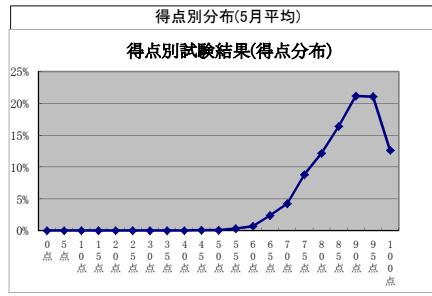

監理技術者講習の修了試験結果状況(平成27年5月分)

監理技術者講習の修了試験結果(問題別正解率)

実施日	地区	試験 問題 番号																				平均
		1	2	3	4	5	6	7	8	9	10	11	12	13	14	15	16	17	18	19	20	
H27.5.1	函館	96	73	91	64	96	96	97	90	96	84	95	61	99	94	88	84	83	95	71	62	85.8
H27.5.1	仙台	100	74	91	87	98	91	96	99	97	97	95	88	99	94	94	82	78	97	68	64	89.5
H27.5.1	水戸	97	77	97	70	86	96	96	97	96	80	98	41	96	89	92	78	75	99	66	63	84.5
H27.5.1	さいたま	95	79	96	68	95	95	96	94	95	88	97	36	97	92	94	75	83	97	75	74	86.1
H27.5.1	東京	97	87	95	77	91	95	98	86	96	85	91	35	95	94	91	69	80	95	68	68	84.7
H27.5.1	横浜	99	81	95	86	93	100	97	95	99	90	95	63	96	94	90	87	69	97	65	63	87.7
H27.5.1	名古屋	100	72	93	74	96	98	94	94	97	93	96	69	96	96	94	83	71	98	70	62	87.3
H27.5.1	大阪	99	79	95	86	97	96	97	96	97	90	94	44	95	95	97	85	78	99	67	74	88.0
H27.5.1	長崎	88	60	100	68	96	100	96	100	100	96	96	56	100	92	92	84	76	100	68	76	87.2
H27.5.8	青森	96	75	96	85	87	95	95	93	99	89	95	37	99	95	87	84	64	96	61	33	83.1
H27.5.8	仙台	99	79	96	89	97	96	97	98	98	99	98	87	99	100	99	94	92	99	83	54	92.7
H27.5.8	秋田	99	83	97	84	99	97	98	99	99	96	97	91	96	97	96	91	85	100	83	81	93.4
H27.5.8	いわき	91	66	99	72	97	89	99	92	97	84	96	41	96	88	92	78	72	96	64	42	82.6
H27.5.8	前橋	99	77	94	77	96	97	97	97	99	92	95	52	99	93	91	84	78	96	64	83	88.0
H27.5.8	千葉	98	78	96	71	95	95	96	98	99	88	96	45	96	93	90	87	74	99	60	43	84.9
H27.5.8	東京	97	80	93	79	95	95	94	95	96	85	92	53	91	90	97	86	80	97	65	68	86.4
H27.5.8	小平	100	66	100	80	96	100	100	100	100	95	93	73	96	91	100	89	77	95	66	80	89.9
H27.5.8	名古屋	99	76	97	66	97	97	98	92	99	88	95	72	99	98	94	79	76	99	65	63	87.5
H27.5.12	柏	99	81	95	78	92	96	92	95	98	94	91	54	92	98	91	84	79	99	60	76	87.3
H27.5.12	横浜	100	78	91	78	93	96	97	95	99	88	97	54	95	97	94	89	87	98	78	78	89.1
H27.5.12	福井	100	70	93	56	94	97	94	100	97	96	97	83	97	96	90	90	94	95	88	99	90.8
H27.5.12	静岡	99	72	95	85	98	97	96	98	98	90	94	56	92	86	94	83	78	97	67	70	87.3
H27.5.12	大阪	99	62	93	79	94	95	96	96	98	91	96	42	92	94	94	85	76	99	71	66	85.9
H27.5.12	広島	99	76	91	72	94	96	97	96	98	91	94	43	93	93	91	86	64	97	56	54	84.1
H27.5.13	東京	98	78	93	81	97	98	92	96	98	88	91	49	92	94	95	93	90	99	84	86	89.6
H27.5.13	富山	96	89	92	79	92	96	93	87	98	70	96	59	87	96	93	86	68	96	54	71	84.9
H27.5.13	北九州	97	62	91	75	93	91	99	95	98	87	96	65	98	95	97	88	73	97	61	72	86.5
H27.5.14	宇都宮	97	77	90	73	95	96	95	93	97	82	96	42	95	94	94	82	82	96	70	75	86.1
H27.5.14	横浜	98	74	93	62	99	97	91	92	98	89	93	43	86	92	96	85	64	97	66	58	83.7
H27.5.14	新潟	98	81	97	66	93	97	94	95	96	89	97	59	97	90	98	84	81	96	76	83	88.4
H27.5.14	長野	100	92	93	89	96	95	95	98	97	95	97	75	97	97	94	87	87	97	72	67	91.0
H27.5.14	名古屋	100	79	98	88	96	95	97	100	99	97	97	65	98	94	94	90	75	99	67	67	89.8
H27.5.15	札幌	99	78	99	58	97	96	98	98	99	85	94	56	98	95	87	78	85	97	65	69	86.6
H27.5.15	東京	100	82	92	76	96	97	98	98	100	91	95	44	98	90	92	88	81	99	72	80	88.3
H27.5.15	大津	98	70	91	87	98	96	96	96	96	89	91	67	89	98	93	91	83	98	70	65	88.1
H27.5.15	松山	100	95	97	89	95	97	97	100	100	97	97	76	100	97	89	78	65	100	62	70	90.1
H27.5.15	熊本	98	65	95	64	94	95	94	92	94	79	97	44	89	86	92	82	67	98	59	67	82.6
H27.5.15	大分	98	50	85	54	96	94	98	98	98	88	98	69	100	94	83	83	73	98	48	71	83.8
H27.5.19	さいたま	99	72	96	88	96	96	97	97	98	89	94	64	95	96	94	88	84	98	75	65	89.1
H27.5.19	横浜	98	79	94	76	97	96	97	95	93	88	92	50	93	90	87	81	68	100	61	56	84.6
H27.5.19	名古屋	100	82	94	70	97	98	98	99	99	92	97	75	98	94	96	71	81	98	76	64	89.0
H27.5.19	神戸	97	70	98	61	94	95	97	95	99	87	97	76	100	96	96	88	87	96	75	88	89.6
H27.5.20	市川	99	65	95	85	91	98	97	96	97	95	96	78	97	84	93	72	80	97	59	49	86.2
H27.5.20	東京	98	65	93	81	100	95	97	92	97	92	95	52	95	94	97	91	84	96	81	69	89.2
H27.5.20	浜松	98	77	89	74	95	95	96	89	96	91	97	48	93	95	85	93	78	97	66	67	86.0
H27.5.21	札幌	98	78	99	92	98	97	93	100	98	98	97	87	97	91	94	84	96	99	80	83	93.0
H27.5.21	千葉	97	75	97	73	79	92	96	97	97	82	97	48	98	89	93	81	68	98	64	60	84.1
H27.5.21	相模原	99	83	97	87	88	96	96	96	97	92	97	54	97	95	89	82	67	95	66	59	86.6
H27.5.21	津	100	72	96	82	99	99	98	99	100	94	96	62	98	99	97	82	77	100	70	73	89.7
H27.5.21	京都	100	72	94	78	92	97	94	83	98	89	95	39	91	91	77	80	55	95	72	55	82.4
H27.5.21	福岡	99	73	93	85	98	99	97	97	99	92	96	52	94	96	93	91	68	99	71	73	88.3
H27.5.22	盛岡	96	64	92	77	95	97	89	96	97	91	97	55	96	93	89	90	81	99	70	58	86.1
H27.5.22	東京	99	68	96	79	92	93	97	97	99	87	96	39	96	99	95	80	86	99	69	71	86.9
H27.5.22	金沢	100	79	98	91	96	81	98	96	100	95	99	88	100	94	98	91	88	100	78	85	92.8
H27.5.22	名古屋	98	78	96	78	97	89	96	98	99	90	95	42	98	97	91	88	78	99	74	82	88.7
H27.5.22	山口	100	52	93	76	97	97	90	100	100	97	100	79	100	97	90	72	69	100	66	69	86.7
H27.5.25	小平	99	66	92	87	87	91	100	100	100	86	100	56	97	97	95	82	85	96	55	54	86.3
H27.5.26	旭川	99	80	95	67	96	96	96	94	97	95	100	76	99	97	92	91	85	99	71	78	90.2
H27.5.26	東京	100	77	97	84	96	96	95	93	100	84	94	43	94	98	93	85	75	99	71	67	87.1
H27.5.26	大阪	99	72	96	79	96	93	95	95	98	84	93	54	96	89	92	89	77	97	69	73	86.8
H27.5.27	福島	98	75	99	81	94	98	96	97	98	88	97	55	95	97	94	82	82	97	67	69	88.0
H27.5.27	さいたま	99	79	92	63	92	95	97	86	94	81	97	35	95	94	91	71	74	99	54	71	83.0
H27.5.27	岐阜	99	75	93	72	98	97	97	96	97	81	95	48	95	95	95	87	66	97	67	60	85.5
H27.5.28	東京	99	86	96	75	95	98	95	99	99	95	97	76	95	93	90	83	81	99	68		