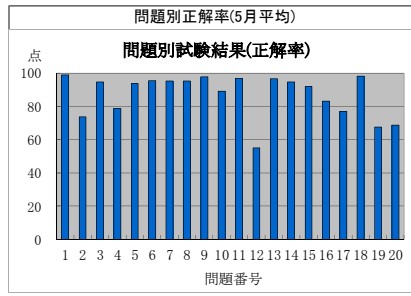

監理技術者講習の修了試験結果状況(平成27年5月分)

監理技術者講習の修了試験結果(問題別正解率)

実施日	地区	試験 問題 番号																				平均
		1	2	3	4	5	6	7	8	9	10	11	12	13	14	15	16	17	18	19	20	
H27.5.1	函館	96	73	91	64	96	96	97	90	96	84	95	61	99	94	88	84	83	95	71	62	85.8
H27.5.1	仙台	100	74	91	87	98	91	96	99	97	97	95	88	99	94	94	82	78	97	68	64	89.5
H27.5.1	水戸	97	77	97	70	86	96	96	97	96	80	98	41	96	89	92	78	75	99	66	63	84.5
H27.5.1	さいたま	95	79	96	68	95	95	96	94	95	88	97	36	97	92	94	75	83	97	75	74	86.1
H27.5.1	東京	97	87	95	77	91	95	98	86	96	85	91	35	95	94	91	69	80	95	68	68	84.7
H27.5.1	横浜	99	81	95	86	93	100	97	95	99	90	95	63	96	94	90	87	69	97	65	63	87.7
H27.5.1	名古屋	100	72	93	74	96	98	94	94	97	93	96	69	96	96	94	83	71	98	70	62	87.3
H27.5.1	大阪	99	79	95	86	97	96	97	96	97	90	94	44	95	95	97	85	78	99	67	74	88.0
H27.5.1	長崎	88	60	100	68	96	100	96	100	100	96	96	56	100	92	92	84	76	100	68	76	87.2
H27.5.8	青森	96	75	96	85	87	95	95	93	99	89	95	37	99	95	87	84	64	96	61	33	83.1
H27.5.8	仙台	99	79	96	89	97	96	97	98	98	99	98	87	99	100	99	94	92	99	83	54	92.7
H27.5.8	秋田	99	83	97	84	99	97	98	99	99	96	97	91	96	97	96	91	85	100	83	81	93.4
H27.5.8	いわき	91	66	99	72	97	89	99	92	97	84	96	41	96	88	92	78	72	96	64	42	82.6
H27.5.8	前橋	99	77	94	77	96	97	97	97	99	92	95	52	99	93	91	84	78	96	64	83	88.0
H27.5.8	千葉	98	78	96	71	95	95	96	98	99	88	96	45	96	93	90	87	74	99	60	43	84.9
H27.5.8	東京	97	80	93	79	95	95	94	95	96	85	92	53	91	90	97	86	80	97	65	68	86.4
H27.5.8	小平	100	66	100	80	96	100	100	100	100	95	93	73	96	91	100	89	77	95	66	80	89.9
H27.5.8	名古屋	99	76	97	66	97	97	98	92	99	88	95	72	99	98	94	79	76	99	65	63	87.5
H27.5.12	柏	99	81	95	78	92	96	92	95	98	94	91	54	92	98	91	84	79	99	60	76	87.3
H27.5.12	横浜	100	78	91	78	93	96	97	95	99	88	97	54	95	97	94	89	87	98	78	78	89.1
H27.5.12	福井	100	70	93	56	94	97	94	100	97	96	97	83	97	96	90	90	94	95	88	99	90.8
H27.5.12	静岡	99	72	95	85	98	97	96	98	98	90	94	56	92	86	94	83	78	97	67	70	87.3
H27.5.12	大阪	99	62	93	79	94	95	96	96	98	91	96	42	92	94	94	85	76	99	71	66	85.9
H27.5.12	広島	99	76	91	72	94	96	97	96	98	91	94	43	93	93	91	86	64	97	56	54	84.1
H27.5.13	東京	98	78	93	81	97	98	92	96	98	88	91	49	92	94	95	93	90	99	84	86	89.6
H27.5.13	富山	96	89	92	79	92	96	93	87	98	70	96	59	87	96	93	86	68	96	54	71	84.9
H27.5.13	北九州	97	62	91	75	93	91	99	95	98	87	96	65	98	95	97	88	73	97	61	72	86.5
H27.5.14	宇都宮	97	77	90	73	95	96	95	93	97	82	96	42	95	94	94	82	82	96	70	75	86.1
H27.5.14	横浜	98	74	93	62	99	97	91	92	98	89	93	43	86	92	96	85	64	97	66	58	83.7
H27.5.14	新潟	98	81	97	66	93	97	94	95	96	89	97	59	97	90	98	84	81	96	76	83	88.4
H27.5.14	長野	100	92	93	89	96	95	95	98	97	95	97	75	97	97	94	87	87	97	72	67	91.0
H27.5.14	名古屋	100	79	98	88	96	95	97	100	99	97	97	65	98	94	94	90	75	99	67	67	89.8
H27.5.15	札幌	99	78	99	58	97	96	98	98	99	85	94	56	98	95	87	78	85	97	65	69	86.6
H27.5.15	東京	100	82	92	76	96	97	98	98	100	91	95	44	98	90	92	88	81	99	72	80	88.3
H27.5.15	大津	98	70	91	87	98	96	96	96	96	89	91	67	89	98	93	91	83	98	70	65	88.1
H27.5.15	松山	100	95	97	89	95	97	97	100	100	97	97	76	100	97	89	78	65	100	62	70	90.1
H27.5.15	熊本	98	65	95	64	94	95	94	92	94	79	97	44	89	86	92	82	67	98	59	67	82.6
H27.5.15	大分	98	50	85	54	96	94	98	98	98	88	98	69	100	94	83	83	73	98	48	71	83.8
H27.5.19	さいたま	99	72	96	88	96	96	97	97	98	89	94	64	95	96	94	88	84	98	75	65	89.1
H27.5.19	横浜	98	79	94	76	97	96	97	95	93	88	92	50	93	90	87	81	68	100	61	56	84.6
H27.5.19	名古屋	100	82	94	70	97	98	98	99	99	92	97	75	98	94	96	71	81	98	76	64	89.0
H27.5.19	神戸	97	70	98	61	94	95	97	95	99	87	97	76	100	96	96	88	87	96	75	88	89.6
H27.5.20	市川	99	65	95	85	91	98	97	96	97	95	96	78	97	84	93	72	80	97	59	49	86.2
H27.5.20	東京	98	65	93	81	100	95	97	92	97	92	95	52	95	94	97	91	84	96	81	69	89.2
H27.5.20	浜松	98	77	89	74	95	95	96	89	96	91	97	48	93	95	85	93	78	97	66	67	86.0
H27.5.21	札幌	98	78	99	92	98	97	93	100	98	98	97	87	97	91	94	84	96	99	80	83	93.0
H27.5.21	千葉	97	75	97	73	79	92	96	97	97	82	97	48	98	89	93	81	68	98	64	60	84.1
H27.5.21	相模原	99	83	97	87	88	96	96	96	97	92	97	54	97	95	89	82	67	95	66	59	86.6
H27.5.21	津	100	72	96	82	99	99	98	99	100	94	96	62	98	99	97	82	77	100	70	73	89.7
H27.5.21	京都	100	72	94	78	92	97	94	83	98	89	95	39	91	91	77	80	55	95	72	55	82.4
H27.5.21	福岡	99	73	93	85	98	99	97	97	99	92	96	52	94	96	93	91	68	99	71	73	88.3
H27.5.22	盛岡	96	64	92	77	95	97	89	96	97	91	97	55	96	93	89	90	81	99	70	58	86.1
H27.5.22	東京	99	68	96	79	92	93	97	97	99	87	96	39	96	99	95	80	86	99	69	71	86.9
H27.5.22	金沢	100	79	98	91	96	81	98	96	100	95	99	88	100	94	98	91	88	100	78	85	92.8
H27.5.22	名古屋	98	78	96	78	97	89	96	98	99	90	95	42	98	97	91	88	78	99	74	82	88.7
H27.5.22	山口	100	52	93	76	97	97	90	100	100	97	100	79	100	97	90	72	69	100	66	69	86.7
H27.5.25	小平	99	66	92	87	87	91	100	100	100	86	100	56	97	97	95	82	85	96	55	54	86.3
H27.5.26	旭川	99	80	95	67	96	96	96	94	97	95	100	76	99	97	92	91	85	99	71	78	90.2
H27.5.26	東京	100	77	97	84	96	96	95	93	100	84	94	43	94	98	93	85	75	99	71	67	87.1
H27.5.26	大阪	99	72	96	79	96	93	95	95	98	84	93	54	96	89	92	89	77	97	69	73	86.8
H27.5.27	福島	98	75	99	81	94	98	96	97	98	88	97	55	95	97	94	82	82	97	67	69	88.0
H27.5.27	さいたま	99	79	92	63	92	95	97	86	94	81	97	35	95	94	91	71	74	99	54	71	83.0
H27.5.27	岐阜	99	75	93	72	98	97	97	96	97	81	95	48	95	95	95	87	66	97	67	60	85.5
H27.5.28	東京	99	86	96	75	95	98	95	99	99	95	97	76	95	93	90	83	81	99	68		