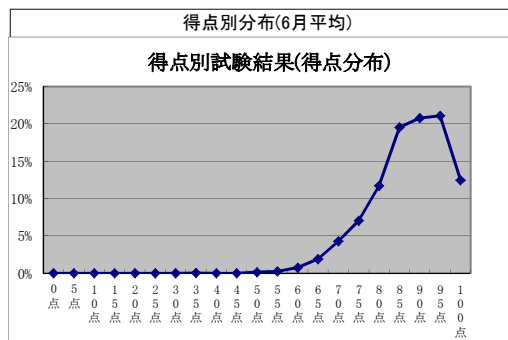

監理技術者講習の修了試験結果状況(平成27年6月分)

監理技術者講習の修了試験結果(問題別正解率)

実施日	地区	試験問題番号																				平均
		1	2	3	4	5	6	7	8	9	10	11	12	13	14	15	16	17	18	19	20	
H27.6.2	横浜	98	85	99	81	94	98	96	98	98	94	97	60	94	94	94	86	86	98	81	75	90.3
H27.6.2	金沢	97	56	93	60	93	97	95	92	94	69	98	28	87	87	87	74	76	97	51	48	79.0
H27.6.2	静岡	100	78	99	87	97	99	94	98	98	92	93	55	93	94	94	88	72	97	69	54	87.6
H27.6.2	名古屋	98	78	94	84	95	97	98	97	98	84	94	42	98	95	88	83	68	98	60	62	85.6
H27.6.3	八戸	100	58	94	88	92	88	94	95	98	94	100	88	98	91	88	82	66	97	65	54	86.5
H27.6.3	宮崎	100	62	100	90	100	100	100	100	100	81	100	67	100	100	90	86	90	95	57	76	89.7
H27.6.4	東京	99	71	89	87	99	97	93	99	99	100	95	67	92	96	97	89	93	100	76	70	90.4
H27.6.4	相模原	99	74	99	94	94	96	96	98	100	93	98	74	98	93	96	95	96	100	79	93	93.3
H27.6.5	帯広	91	75	88	66	94	96	88	93	96	81	94	44	82	99	91	96	79	97	62	68	84.0
H27.6.5	さいたま	99	77	95	71	94	96	95	93	96	81	90	40	95	86	92	83	71	97	62	41	82.7
H27.6.5	大阪	99	71	95	87	97	98	95	99	100	92	97	67	97	98	95	94	91	97	81	77	91.4
H27.6.5	大阪	98	80	91	82	97	97	95	97	100	94	95	71	98	98	98	92	88	100	80	71	91.1
H27.6.5	松山	100	69	100	89	97	100	100	97	100	92	97	81	100	89	100	94	83	97	83	69	91.9
H27.6.9	仙台	95	74	95	85	91	97	99	99	98	88	96	35	99	96	94	91	80	98	70	62	87.1
H27.6.9	秋田	96	71	93	87	92	97	95	96	97	87	93	58	94	94	95	88	86	96	76	75	88.3
H27.6.9	東京	99	75	92	90	96	97	98	98	99	94	93	68	96	93	90	85	85	97	68	71	89.2
H27.6.9	大阪	99	84	96	75	90	95	97	93	100	88	97	75	97	95	98	86	92	99	71	82	90.5
H27.6.10	札幌	99	85	98	81	95	97	97	99	100	94	99	66	99	96	93	87	87	97	71	76	90.8
H27.6.10	水戸	97	83	95	75	86	96	97	93	95	81	91	44	96	89	86	70	70	98	58	47	82.4
H27.6.10	新潟	97	72	97	67	97	97	95	93	99	87	92	64	97	93	89	79	66	97	60	45	84.2
H27.6.10	名古屋	95	78	95	88	96	95	93	96	100	96	98	77	98	97	90	84	82	98	73	58	89.4
H27.6.11	千葉	96	79	89	71	93	96	93	97	98	82	95	55	96	87	93	76	71	98	62	61	84.4
H27.6.11	横浜	99	80	92	77	92	93	95	92	96	88	93	46	93	92	86	75	66	97	61	53	83.3
H27.6.12	東京	99	74	93	89	96	95	97	97	100	93	97	69	96	97	97	98	91	99	78	80	91.8
H27.6.12	広島	97	76	97	67	93	97	95	97	100	91	97	45	94	94	87	85	68	98	57	60	84.8
H27.6.16	いわき	100	65	95	72	90	91	91	96	100	78	96	64	97	97	96	77	85	99	73	83	87.3
H27.6.16	宇都宮	98	73	97	52	92	96	98	90	96	84	97	54	91	88	89	79	65	98	54	39	81.5
H27.6.16	東京	98	81	93	74	92	99	88	92	96	85	94	48	98	95	92	89	83	97	79	85	87.9
H27.6.16	横浜	99	75	96	75	95	95	96	94	98	90	94	48	94	94	94	86	83	97	74	64	87.1
H27.6.16	岡山	100	68	94	76	92	100	98	93	99	81	96	43	96	90	80	80	65	99	51	61	83.1
H27.6.17	仙台	98	76	96	85	94	95	94	99	99	94	96	77	97	89	85	91	75	96	72	73	89.4
H27.6.17	山形	96	69	89	63	93	98	98	93	94	90	95	43	97	96	83	88	53	97	57	53	82.3
H27.6.17	三島	97	85	90	83	96	94	95	99	99	92	97	56	96	95	92	88	65	100	69	55	87.2
H27.6.18	東京	99	85	93	73	96	96	94	99	99	93	98	71	94	96	95	82	87	99	82	74	90.3
H27.6.18	名古屋	100	79	98	70	93	97	95	96	99	87	97	61	97	96	90	81	76	99	70	80	88.1
H27.6.19	松本	96	77	96	64	95	99	91	90	96	81	97	31	91	85	92	74	77	100	62	57	82.6
H27.6.19	大阪	97	86	95	61	97	93	93	96	97	85	94	67	93	98	95	88	76	99	70	64	87.2
H27.6.19	山口	100	63	95	73	95	93	100	98	93	93	93	53	98	95	80	95	68	95	63	70	85.7
H27.6.23	札幌	99	74	94	79	97	96	98	96	98	90	99	82	100	99	99	90	89	100	75	89	92.2
H27.6.23	津	98	74	95	73	97	97	99	98	97	93	99	72	100	93	90	82	79	100	67	61	88.2
H27.6.24	さいたま	98	75	94	74	97	95	98	90	95	83	94	42	92	96	97	88	93	98	69	65	86.7
H27.6.24	東京	100	77	94	67	95	99	92	95	98	92	94	45	96	94	91	79	76	99	66	72	86.1
H27.6.25	市川	100	77	94	78	88	95	99	97	96	83	92	47	96	86	94	73	60	99	57	52	83.2
H27.6.25	名古屋	98	74	94	68	98	96	98	98	98	94	93	62	95	92	93	90	81	97	72	68	88.0
H27.6.26	東京	95	75	93	79	95	96	96	95	97	93	93	35	90	95	97	75	81	99	81	85	87.3
H27.6.26	福岡	100	70	92	82	96	98	98	94	98	96	94	60	96	94	92	83	77	98	61	63	87.1
H27.6.29	小平	100	65	90	87	92	86	94	97	100	89	99	56	90	92	94	72	85	96	66	55	85.3
H27.6.30	仙台	99	85	93	80	96	98	97	96	96	89	96	79	98	99	96	90	79	98	67	56	89.4
H27.6.30	柏	99	64	93	84	98	92	94	98	98	91	97	68	93	96	95	88	86	93	70	76	88.7
H27.6.30	東京	96	76	96	82	90	94	95	91	97	93	92	45	95	95	98	78	81	97	75	76	87.1
H27.6.30	長岡	98	72	98	80	96	97	94	96	96	94	90	76	91	91	84	77	78	96	65	54	86.2
H27.6.30	名古屋	100	69	95	83	98	98	95	99	99	93	98	59	99	93	93	85	76	99	75	67	88.7
H27.6.30	大阪	100	83	94	82	97	97	97	99	99	91	95	72	95	95	97	94	92	99	76	66	91.0
平均点		98.5	75.5	94.1	76.3	95.3	95.8	96.0	97.4	90.2	95.3	59.0	95.0	94.0	93.0	83.4	79.1	98.1	69.4	66.9	87.4	