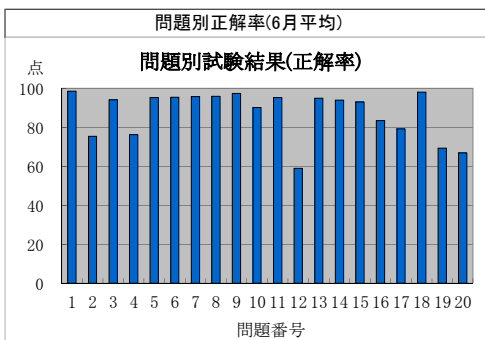

監理技術者講習の修了試験結果状況(平成27年6月分)

監理技術者講習の修了試験結果(問題別正解率)

実施日	地区	試験問題番号																				平均
		1	2	3	4	5	6	7	8	9	10	11	12	13	14	15	16	17	18	19	20	
H27.6.2	横浜	98	85	99	81	94	98	96	98	98	94	97	60	94	94	94	86	86	98	81	75	90.3
H27.6.2	金沢	97	56	93	60	93	97	95	92	94	69	98	28	87	87	87	74	76	97	51	48	79.0
H27.6.2	静岡	100	78	99	87	97	99	94	98	98	92	93	55	93	94	94	88	72	97	69	54	87.6
H27.6.2	名古屋	98	78	94	84	95	97	98	97	98	84	94	42	98	95	88	83	68	98	60	62	85.6
H27.6.3	八戸	100	58	94	88	92	88	94	95	98	94	100	88	98	91	88	82	66	97	65	54	86.5
H27.6.3	宮崎	100	62	100	90	100	100	100	100	100	81	100	67	100	100	90	86	90	95	57	76	89.7
H27.6.4	東京	99	71	89	87	99	97	93	99	99	100	95	67	92	96	97	89	93	100	76	70	90.4
H27.6.4	相模原	99	74	99	94	94	96	96	98	100	93	98	74	98	93	96	95	96	100	79	93	93.3
H27.6.5	帯広	91	75	88	66	94	96	88	93	96	81	94	44	82	99	91	96	79	97	62	68	84.0
H27.6.5	さいたま	99	77	95	71	94	96	95	93	96	81	90	40	95	86	92	83	71	97	62	41	82.7
H27.6.5	大阪	99	71	95	87	97	98	95	99	100	92	97	67	97	98	95	94	91	97	81	77	91.4
H27.6.5	大阪	98	80	91	82	97	97	95	97	100	94	95	71	98	98	98	92	88	100	80	71	91.1
H27.6.5	松山	100	69	100	89	97	100	100	97	100	92	97	81	100	89	100	94	83	97	83	69	91.9
H27.6.9	仙台	95	74	95	85	91	97	99	99	98	88	96	35	99	96	94	91	80	98	70	62	87.1
H27.6.9	秋田	96	71	93	87	92	97	95	96	97	87	93	58	94	94	95	88	86	96	76	75	88.3
H27.6.9	東京	99	75	92	90	96	97	98	98	99	94	93	68	96	93	90	85	85	97	68	71	89.2
H27.6.9	大阪	99	84	96	75	90	95	97	93	100	88	97	75	97	95	98	86	92	99	71	82	90.5
H27.6.10	札幌	99	85	98	81	95	97	97	99	100	94	99	66	99	96	93	87	87	97	71	76	90.8
H27.6.10	水戸	97	83	95	75	86	96	97	93	95	81	91	44	96	89	86	70	70	98	58	47	82.4
H27.6.10	新潟	97	72	97	67	97	97	95	93	99	87	92	64	97	93	89	79	66	97	60	45	84.2
H27.6.10	名古屋	95	78	95	88	96	95	93	96	100	96	98	77	98	97	90	84	82	98	73	58	89.4
H27.6.11	千葉	96	79	89	71	93	96	93	97	98	82	95	55	96	87	93	76	71	98	62	61	84.4
H27.6.11	横浜	99	80	92	77	92	93	95	92	96	88	93	46	93	92	86	75	66	97	61	53	83.3
H27.6.12	東京	99	74	93	89	96	95	97	97	100	93	97	69	96	97	97	98	91	99	78	80	91.8
H27.6.12	広島	97	76	97	67	93	97	95	97	100	91	97	45	94	94	87	85	68	98	57	60	84.8
H27.6.16	いわき	100	65	95	72	90	91	91	96	100	78	96	64	97	97	96	77	85	99	73	83	87.3
H27.6.16	宇都宮	98	73	97	52	92	96	98	90	96	84	97	54	91	88	89	79	65	98	54	39	81.5
H27.6.16	東京	98	81	93	74	92	99	88	92	96	85	94	48	98	95	92	89	83	97	79	85	87.9
H27.6.16	横浜	99	75	96	75	95	95	96	94	98	90	94	48	94	94	94	86	83	97	74	64	87.1
H27.6.16	岡山	100	68	94	76	92	100	98	93	99	81	96	43	96	90	80	80	65	99	51	61	83.1
H27.6.17	仙台	98	76	96	85	94	95	94	99	99	94	96	77	97	89	85	91	75	96	72	73	89.4
H27.6.17	山形	96	69	89	63	93	98	98	93	94	90	95	43	97	96	83	88	53	97	57	53	82.3
H27.6.17	三島	97	85	90	83	96	94	95	99	99	92	97	56	96	95	92	88	65	100	69	55	87.2
H27.6.18	東京	99	85	93	73	96	96	94	99	99	93	98	71	94	96	95	82	87	99	82	74	90.3
H27.6.18	名古屋	100	79	98	70	93	97	95	96	99	87	97	61	97	96	90	81	76	99	70	80	88.1
H27.6.19	松本	96	77	96	64	95	99	91	90	96	81	97	31	91	85	92	74	77	100	62	57	82.6
H27.6.19	大阪	97	86	95	61	97	93	93	96	97	85	94	67	93	98	95	88	76	99	70	64	87.2
H27.6.19	山口	100	63	95	73	95	93	100	98	93	93	93	53	98	95	80	95	68	95	63	70	85.7
H27.6.23	札幌	99	74	94	79	97	96	98	96	98	90	99	82	100	99	99	90	89	100	75	89	92.2
H27.6.23	津	98	74	95	73	97	97	99	98	97	93	99	72	100	93	90	82	79	100	67	61	88.2
H27.6.24	さいたま	98	75	94	74	97	95	98	90	95	83	94	42	92	96	97	88	93	98	69	65	86.7
H27.6.24	東京	100	77	94	67	95	99	92	95	98	92	94	45	96	94	91	79	76	99	66	72	86.1
H27.6.25	市川	100	77	94	78	88	95	99	97	96	83	92	47	96	86	94	73	60	99	57	52	83.2
H27.6.25	名古屋	98	74	94	68	98	96	98	98	98	94	93	62	95	92	93	90	81	97	72	68	88.0
H27.6.26	東京	95	75	93	79	95	96	96	95	97	93	93	35	90	95	97	75	81	99	81	85	87.3
H27.6.26	福岡	100	70	92	82	96	98	98	94	98	96	94	60	96	94	92	83	77	98	61	63	87.1
H27.6.29	小平	100	65	90	87	92	86	94	97	100	89	99	56	90	92	94	72	85	96	66	55	85.3
H27.6.30	仙台	99	85	93	80	96	98	97	96	96	89	96	79	98	99	96	90	79	98	67	56	89.4
H27.6.30	柏	99	64	93	84	98	92	94	98	98	91	97	68	93	96	95	88	86	93	70	76	88.7
H27.6.30	東京	96	76	96	82	90	94	95	91	97	93	92	45	95	95	98	78	81	97	75	76	87.1
H27.6.30	長岡	98	72	98	80	96	97	94	96	96	94	90	76	91	91	84	77	78	96	65	54	86.2
H27.6.30	名古屋	100	69	95	83	98	98	95	99	99	93	98	59	99	93	93	85	76	99	75	67	88.7
H27.6.30	大阪	100	83	94	82	97	97	97	99	99	91	95	72	95	95	97	94	92	99	76	66	91.0
平均点		98.5	75.5	94.1	76.3	95.3	95.8	96.0	97.4	90.2	95.3	59.0	95.0	94.0	93.0	83.4	79.1	98.1	69.4	66.9	87.4	