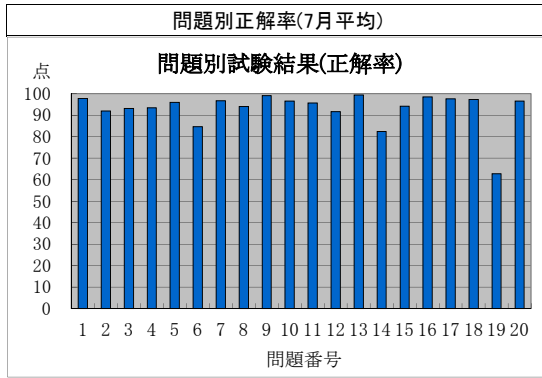

監理技術者講習の修了試験結果状況(令和2年7月分)

監理技術者講習の修了試験結果(問題別正解率)

| 実施日     | 地区   | 試験問題番号 |      |      |      |      |      |      |      |      |      |      |      |      |      |      |      |      |      |      | 平均   |      |
|---------|------|--------|------|------|------|------|------|------|------|------|------|------|------|------|------|------|------|------|------|------|------|------|
|         |      | 1      | 2    | 3    | 4    | 5    | 6    | 7    | 8    | 9    | 10   | 11   | 12   | 13   | 14   | 15   | 16   | 17   | 18   | 19   |      | 20   |
| R2.7.1  | 小平   | 97     | 86   | 97   | 86   | 94   | 86   | 97   | 89   | 100  | 97   | 91   | 100  | 71   | 91   | 97   | 100  | 97   | 54   | 94   | 91.1 |      |
| R2.7.1  | 横浜   | 97     | 92   | 97   | 92   | 97   | 81   | 99   | 91   | 99   | 99   | 92   | 92   | 100  | 78   | 91   | 100  | 94   | 94   | 61   | 96   | 92.1 |
| R2.7.2  | 札幌   | 100    | 95   | 100  | 92   | 95   | 89   | 100  | 95   | 100  | 97   | 97   | 92   | 100  | 92   | 100  | 100  | 100  | 100  | 58   | 95   | 94.9 |
| R2.7.2  | 仙台   | 100    | 96   | 99   | 97   | 100  | 97   | 99   | 96   | 100  | 96   | 97   | 97   | 100  | 94   | 96   | 100  | 100  | 100  | 75   | 97   | 96.8 |
| R2.7.2  | 前橋   | 94     | 83   | 83   | 96   | 96   | 84   | 99   | 97   | 99   | 96   | 94   | 97   | 99   | 70   | 88   | 100  | 99   | 95   | 58   | 90   | 90.9 |
| R2.7.2  | 浜松   | 100    | 95   | 86   | 90   | 93   | 76   | 98   | 90   | 100  | 98   | 100  | 95   | 100  | 79   | 93   | 100  | 95   | 95   | 52   | 90   | 91.3 |
| R2.7.2  | 高松   | 98     | 95   | 98   | 95   | 98   | 97   | 100  | 95   | 100  | 95   | 100  | 98   | 100  | 83   | 95   | 100  | 97   | 98   | 55   | 98   | 94.8 |
| R2.7.7  | 大阪   | 97     | 94   | 90   | 90   | 97   | 79   | 95   | 90   | 100  | 97   | 98   | 89   | 98   | 87   | 98   | 98   | 97   | 97   | 68   | 94   | 92.7 |
| R2.7.8  | 東京   | 96     | 87   | 88   | 92   | 96   | 77   | 98   | 85   | 98   | 96   | 90   | 88   | 98   | 88   | 98   | 100  | 94   | 100  | 56   | 94   | 91.0 |
| R2.7.8  | 富山   | 98     | 91   | 86   | 94   | 94   | 85   | 92   | 92   | 100  | 98   | 94   | 95   | 100  | 83   | 97   | 98   | 98   | 97   | 67   | 97   | 92.8 |
| R2.7.8  | 津    | 96     | 88   | 94   | 96   | 96   | 73   | 92   | 90   | 100  | 92   | 100  | 98   | 98   | 81   | 92   | 96   | 94   | 98   | 50   | 94   | 90.9 |
| R2.7.8  | 浦添   | 100    | 95   | 95   | 95   | 100  | 93   | 95   | 93   | 98   | 98   | 95   | 91   | 100  | 82   | 95   | 100  | 100  | 98   | 61   | 95   | 94.0 |
| R2.7.9  | 金沢   | 100    | 93   | 82   | 95   | 93   | 88   | 93   | 98   | 100  | 93   | 96   | 95   | 100  | 79   | 91   | 100  | 100  | 91   | 50   | 100  | 91.9 |
| R2.7.9  | 福岡   | 99     | 97   | 95   | 94   | 100  | 85   | 94   | 99   | 100  | 93   | 98   | 95   | 100  | 87   | 91   | 98   | 99   | 100  | 63   | 98   | 94.3 |
| R2.7.10 | 盛岡   | 100    | 90   | 85   | 90   | 96   | 79   | 98   | 94   | 98   | 96   | 92   | 90   | 98   | 94   | 96   | 96   | 98   | 100  | 54   | 96   | 92.0 |
| R2.7.10 | 水戸   | 99     | 90   | 96   | 97   | 94   | 84   | 97   | 96   | 100  | 98   | 93   | 96   | 100  | 84   | 96   | 99   | 97   | 99   | 64   | 98   | 93.9 |
| R2.7.10 | さいたま | 96     | 87   | 92   | 93   | 95   | 80   | 93   | 88   | 98   | 100  | 96   | 90   | 100  | 73   | 93   | 99   | 92   | 99   | 52   | 96   | 90.6 |
| R2.7.10 | 千葉   | 96     | 86   | 89   | 89   | 91   | 84   | 96   | 91   | 100  | 98   | 98   | 88   | 100  | 86   | 98   | 100  | 98   | 98   | 67   | 100  | 92.7 |
| R2.7.10 | 東京   | 94     | 92   | 96   | 96   | 100  | 77   | 100  | 96   | 98   | 94   | 91   | 92   | 98   | 87   | 92   | 98   | 100  | 98   | 57   | 96   | 92.6 |
| R2.7.10 | 名古屋  | 99     | 91   | 95   | 91   | 98   | 85   | 99   | 95   | 99   | 97   | 93   | 95   | 99   | 88   | 93   | 100  | 92   | 98   | 70   | 97   | 93.7 |
| R2.7.10 | 大阪   | 98     | 97   | 97   | 97   | 98   | 94   | 100  | 94   | 98   | 100  | 98   | 91   | 100  | 82   | 100  | 97   | 100  | 100  | 69   | 98   | 95.4 |
| R2.7.14 | 札幌   | 100    | 90   | 92   | 100  | 96   | 83   | 94   | 94   | 98   | 94   | 90   | 79   | 98   | 69   | 92   | 96   | 92   | 98   | 56   | 98   | 90.5 |
| R2.7.14 | 仙台   | 99     | 93   | 97   | 96   | 94   | 84   | 99   | 93   | 100  | 96   | 97   | 93   | 99   | 90   | 96   | 100  | 97   | 96   | 70   | 99   | 94.4 |
| R2.7.14 | 静岡   | 95     | 87   | 94   | 96   | 96   | 82   | 93   | 89   | 100  | 98   | 96   | 96   | 99   | 76   | 87   | 100  | 98   | 99   | 59   | 98   | 91.9 |
| R2.7.15 | 福島   | 98     | 98   | 92   | 91   | 96   | 91   | 98   | 98   | 96   | 94   | 96   | 91   | 100  | 66   | 98   | 98   | 100  | 100  | 70   | 100  | 93.6 |
| R2.7.15 | 東京   | 97     | 93   | 95   | 95   | 97   | 92   | 96   | 97   | 100  | 95   | 97   | 95   | 99   | 82   | 85   | 99   | 99   | 97   | 75   | 97   | 94.1 |
| R2.7.15 | 新潟   | 97     | 95   | 90   | 94   | 91   | 87   | 92   | 100  | 100  | 94   | 95   | 91   | 100  | 84   | 97   | 99   | 99   | 97   | 68   | 95   | 93.3 |
| R2.7.15 | 長野   | 99     | 99   | 93   | 95   | 98   | 90   | 96   | 96   | 100  | 99   | 99   | 96   | 99   | 91   | 93   | 100  | 100  | 100  | 57   | 99   | 95.0 |
| R2.7.15 | 名古屋  | 98     | 98   | 94   | 82   | 98   | 90   | 94   | 86   | 98   | 100  | 96   | 90   | 100  | 76   | 94   | 98   | 100  | 100  | 75   | 100  | 93.4 |
| R2.7.15 | 鹿児島  | 100    | 86   | 100  | 93   | 93   | 82   | 96   | 96   | 96   | 96   | 100  | 89   | 100  | 89   | 96   | 100  | 96   | 93   | 61   | 89   | 92.6 |
| R2.7.16 | 青森   | 97     | 97   | 93   | 93   | 97   | 90   | 100  | 93   | 100  | 95   | 100  | 97   | 98   | 85   | 97   | 97   | 95   | 98   | 62   | 97   | 94.1 |
| R2.7.16 | 秋田   | 94     | 90   | 94   | 96   | 92   | 82   | 96   | 92   | 98   | 96   | 94   | 84   | 98   | 86   | 98   | 100  | 100  | 96   | 55   | 98   | 92.0 |
| R2.7.16 | さいたま | 100    | 94   | 98   | 92   | 99   | 95   | 99   | 100  | 98   | 98   | 96   | 98   | 99   | 82   | 95   | 100  | 100  | 96   | 61   | 96   | 94.8 |
| R2.7.16 | 甲府   | 93     | 97   | 95   | 93   | 97   | 96   | 97   | 99   | 100  | 96   | 99   | 96   | 100  | 87   | 99   | 99   | 96   | 100  | 63   | 97   | 95.0 |
| R2.7.17 | 東京   | 97     | 84   | 94   | 89   | 93   | 77   | 96   | 93   | 100  | 97   | 96   | 87   | 100  | 89   | 97   | 100  | 97   | 99   | 70   | 99   | 92.7 |
| R2.7.17 | 横浜   | 100    | 84   | 94   | 94   | 96   | 85   | 99   | 89   | 99   | 97   | 98   | 72   | 99   | 79   | 93   | 95   | 98   | 95   | 65   | 99   | 91.5 |
| R2.7.17 | 神戸   | 100    | 96   | 91   | 100  | 91   | 76   | 93   | 96   | 100  | 96   | 96   | 93   | 100  | 76   | 93   | 96   | 98   | 93   | 69   | 100  | 92.7 |
| R2.7.21 | 東京   | 95     | 86   | 95   | 98   | 98   | 86   | 97   | 98   | 98   | 95   | 88   | 80   | 100  | 77   | 98   | 97   | 95   | 95   | 54   | 95   | 91.3 |
| R2.7.21 | 横浜   | 98     | 99   | 94   | 94   | 99   | 85   | 98   | 94   | 99   | 94   | 98   | 95   | 100  | 87   | 93   | 98   | 97   | 95   | 72   | 98   | 94.4 |
| R2.7.22 | 宇都宮  | 100    | 89   | 84   | 93   | 90   | 81   | 94   | 91   | 99   | 99   | 93   | 97   | 100  | 81   | 94   | 99   | 97   | 100  | 71   | 97   | 92.5 |
| R2.7.22 | 千葉   | 96     | 84   | 98   | 93   | 98   | 75   | 96   | 98   | 98   | 100  | 96   | 95   | 100  | 73   | 96   | 98   | 100  | 100  | 65   | 96   | 92.8 |
| R2.7.22 | 東京   | 98     | 96   | 100  | 90   | 100  | 87   | 100  | 98   | 100  | 98   | 96   | 100  | 100  | 88   | 98   | 100  | 100  | 100  | 79   | 100  | 96.4 |
| R2.7.22 | 福井   | 100    | 98   | 93   | 95   | 95   | 85   | 98   | 95   | 100  | 93   | 98   | 83   | 100  | 71   | 90   | 95   | 98   | 100  | 73   | 93   | 92.7 |
| R2.7.22 | 京都   | 96     | 92   | 92   | 100  | 96   | 85   | 96   | 96   | 100  | 100  | 92   | 88   | 100  | 88   | 85   | 100  | 100  | 88   | 62   | 100  | 92.8 |
| R2.7.22 | 熊本   | 96     | 92   | 92   | 88   | 96   | 88   | 100  | 100  | 100  | 96   | 88   | 88   | 100  | 88   | 92   | 96   | 100  | 92   | 52   | 96   | 91.0 |
| 平均点     |      | 97.7   | 91.9 | 93.2 | 93.5 | 95.9 | 84.6 | 96.7 | 94.1 | 99.2 | 96.5 | 95.6 | 91.7 | 99.4 | 82.4 | 94.2 | 98.6 | 97.7 | 97.3 | 62.8 | 96.6 | 93.0 |